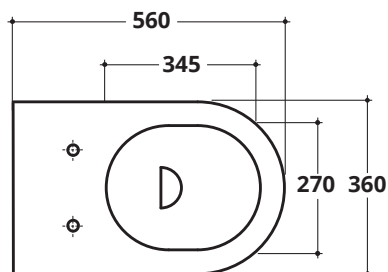

COD. **CV010**

EN 997

ACCESSORI  
ACCESSORIES

Copri wc slim soft-close con sgancio rapido  
Quick release slim soft-close seat cover

COD. **CV007S**

Curva tecnica regolabile  
Adjustable pipe fitting

COD. **CTWCTR**

Fissaggi in plastica per WC e bidet  
Plastic brackets for BTW WC - bidet

COD. **FIX01**

SCHEDA TECNICA  
TECHNICAL DETAILS

BIANCO  
lucido

FINITURE  
FINISHES

CERAMICA  
**ALTHEA**

Ceramica Althea S.p.A.

Viale delle Industrie, 9 - 01033 Civita Castellana (VT) - Italy - TEL - +39 0761542144 / FAX - +39 0761542129 - [info@altheaceramica.it](mailto:info@altheaceramica.it)