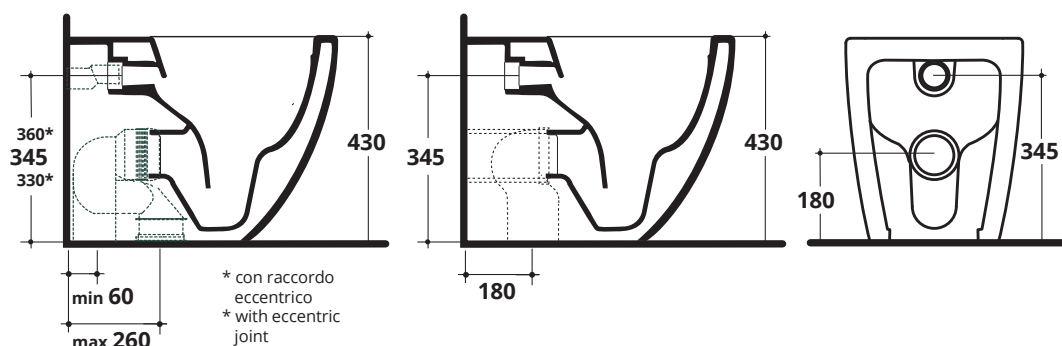

BIANCO
lucido

FINITURE
FINISHES

CERAMICA
ALTHEA

Ceramica Althea S.p.A.

Viale delle Industrie, 9 - 01033 Civita Castellana (VT) - Italy - TEL - +39 0761542144 / FAX - +39 0761542129 - info@altheaceramica.it

www.altheaceramica.com